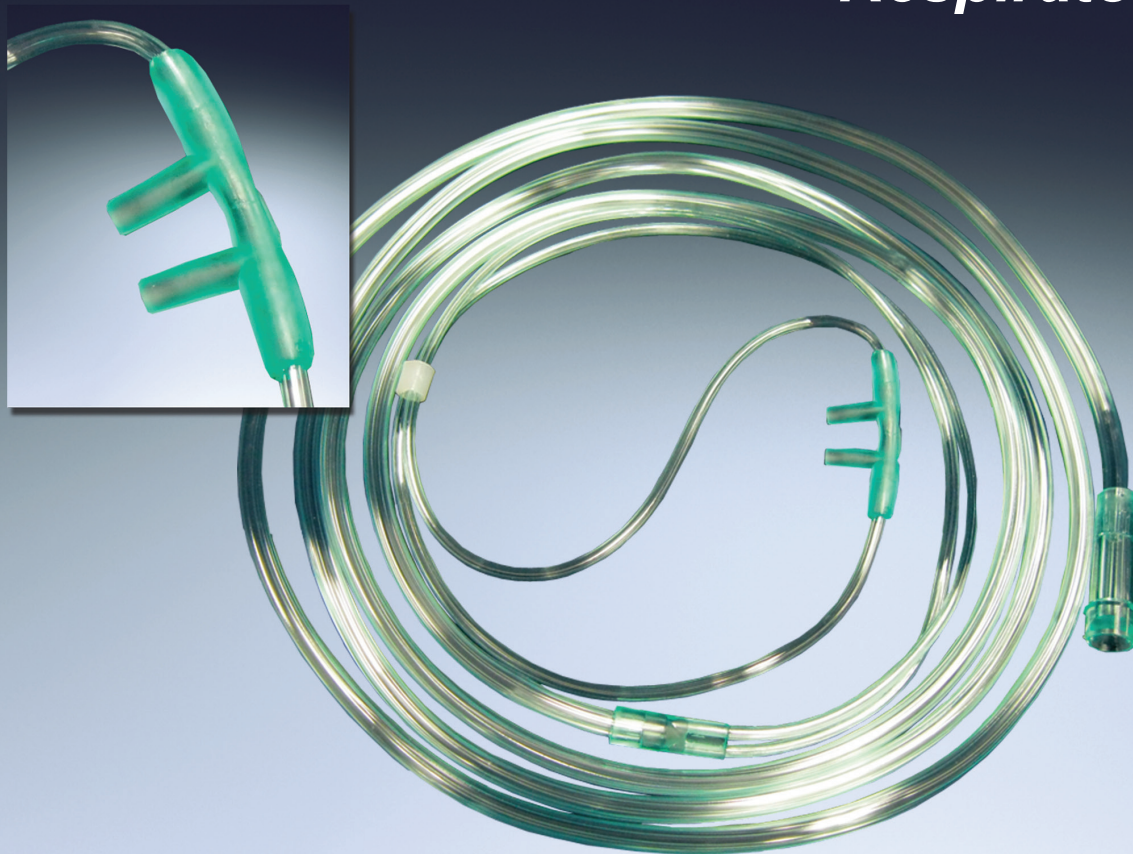

## Standard Nasal Cannulas

<b>Reorder No.</b>	<b>Size</b>	<b>Quantity</b>
5206	Adult, Straight Tip, 14 ft (4.2m)	50/Cs
<ul style="list-style-type: none"><li>• <i>Light weight</i></li><li>• <i>Fits over the ear</i></li><li>• <i>Available in Adult sizes only</i></li></ul>		