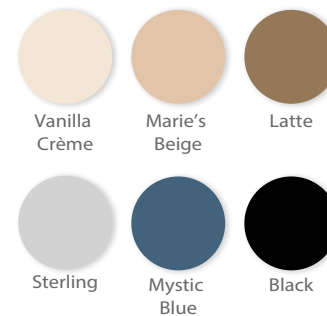

Natursoft™ Upholstery Options

Vanilla Crème

Marie's Beige

Latte

Sterling

Mystic Blue

Black